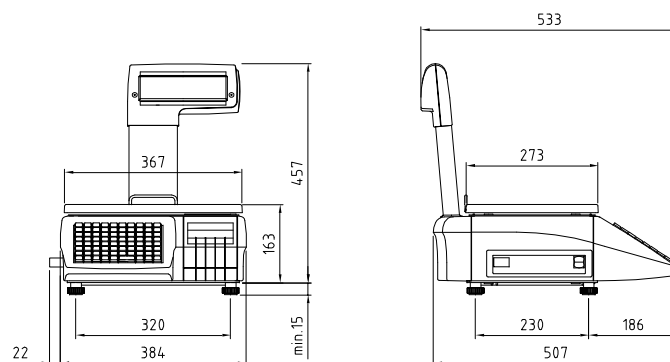

FUNZIONI DISPONIBILI

EQUA 4000 è piccola ma potente. Grazie al programma che la equipaggia, da noi appositamente sviluppato, questo strumento vi consente di lavorare con gli Articoli/PLU, per ognuno dei quali potete memorizzare: Descrizione Alfanumerica di 24 caratteri, Prezzo unitario di vendita, Tipo (pesato o a pezzo), 50 testi ingredienti (500 con l'opzione "Plus"), Tare, Aliquota I.V.A., Merceologico, Tracciabilità (con l'opzione "Plus"). Su richiesta è disponibile la modalità scontrino a passaggio, collegando tra loro fino a 6 bilance mediante cavo. Se collegata a misuratore fiscale, EQUA 4000 crea un valido sistema di gestione del punto vendita, abbreviando i tempi di lavoro e diminuendo la possibilità di errori.

SPECIFICHE TECNICHE

- Display Operatore e Display Cliente LCD con: 6 cifre Prezzo/Unitario, 6 cifre Importo, 5 cifre Peso e 5 cifre Tara
- La stampante termica con riavvolgitore può montare:
  - Carta Termica normale 60mm. x 100metri ø ext. 90mm. ø foro 25mm.
  - Carta Termica adesiva 60mm. x 40metri ø ext. 90mm. ø foro 25mm.
  - Carta Termica adesiva 60mm. x 36metri ø ext. 90mm. ø foro 40mm.
- Tastiera Meccanica con: 72 tasti (modelli EQUA 4000H e EQUA 4000T), 40 tasti (modello EQUA 4000C)
- 1 seriale RS232
- 1 Ingresso per alimentazione da automezzo (Opz)
- 1 porta per apertura cassetto portamonete (Opz)
- 2 porte RS485 per collegamento in Rete (Opz)

EQUA 4000T