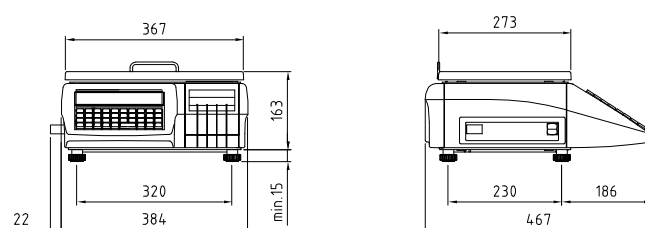

FUNZIONI DISPONIBILI

EQUA 4000 è piccola ma potente. Grazie al programma che la equipaggia, da noi appositamente sviluppato, questo strumento vi consente di lavorare con gli Articoli/PLU, per ognuno dei quali potete memorizzare: Descrizione Alfanumerica di 24 caratteri, Prezzo unitario di vendita, Tipo (pesato o a pezzo), 50 testi ingredienti (500 con l'opzione "Plus"), Tare, Aliquota I.V.A., Merceologico, Tracciabilità (con l'opzione "Plus"). Su richiesta è disponibile la modalità scontrino a passaggio, collegando tra loro fino a 6 bilance mediante cavo. Se collegata a misuratore fiscale, EQUA 4000 crea un valido sistema di gestione del punto vendita, abbreviando i tempi di lavoro e diminuendo la possibilità di errori.

SPECIFICHE TECNICHE

- Display Operatore e Display Cliente LCD con: 6 cifre Prezzo/Unitario, 6 cifre Importo, 5 cifre Peso e 5 cifre Tara
- La stampante termica con riavvolgitore può montare:
  - Carta Termica normale 60mm. x 100metri ø ext. 90mm. ø foro 25mm.
  - Carta Termica adesiva 60mm. x 40metri ø ext. 90mm. ø foro 25mm.
  - Carta Termica adesiva 60mm. x 36metri ø ext. 90mm. ø foro 40mm.
- Tastiera Meccanica con: 72 tasti (modelli EQUA 4000H e EQUA 4000T), 40 tasti (modello EQUA 4000C)
- 1 seriale RS232
- 1 Ingresso per alimentazione da automezzo (Opz)
- 1 porta per apertura cassetto portamonete (Opz)
- 2 porte RS485 per collegamento in Rete (Opz)

EQUA 4000C