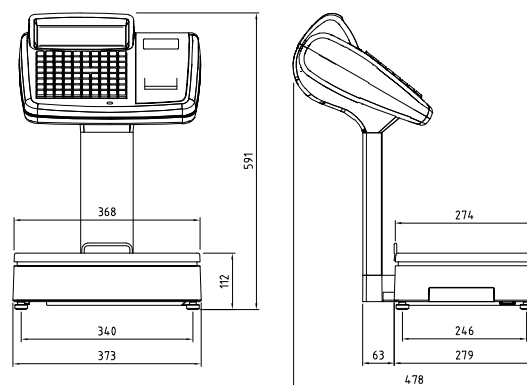

EQUA 4000

BILANCIA ELETTRONICA

EQUA 4000 è “La soluzione” per chi vuole un rotolo carta di dimensioni generose (largh. 60mm, diam. 90 mm): carta termica, carta termica adesiva, etichette; robusta, comoda da pulire, carrozzeria in ABS. EQUA 4000 è la bilancia ideale per chi ha piccole esigenze di etichettatura.

FUNZIONI DISPONIBILI

EQUA 4000 è piccola ma potente. Grazie al programma che la equipaggia, da noi appositamente sviluppato, questo strumento vi consente di lavorare con gli Articoli/PLU, per ognuno dei quali potete memorizzare: Descrizione Alfanumerica di 24 caratteri, Prezzo unitario di vendita, Tipo (pesato o a pezzo), 50 testi ingredienti (500 con l'opzione "Plus"), Tare, Aliquota I.V.A., Merceologico, Tracciabilità (con l'opzione "Plus"). Su richiesta è disponibile la modalità scontrino a passaggio, collegando tra loro fino a 6 bilance mediante cavo. Se collegata a misuratore fiscale, EQUA 4000 crea un valido sistema di gestione del punto vendita, abbreviando i tempi di lavoro e diminuendo la possibilità di errori.

SPECIFICHE TECNICHE

- Display Operatore e Display Cliente LCD con: 6 cifre Prezzo/Unitario, 6 cifre Importo, 5 cifre Peso e 5 cifre Tara
- La stampante termica con riavvolgitore può montare:
 - Carta Termica normale 60mm. x 100metri ø ext. 90mm. ø foro 25mm.
 - Carta Termica adesiva 60mm. x 40metri ø ext. 90mm. ø foro 25mm.
 - Carta Termica adesiva 60mm. x 36metri ø ext. 90mm. ø foro 40mm.
- Tastiera Meccanica con: 72 tasti (modelli EQUA 4000H e EQUA 4000T), 40 tasti (modello EQUA 4000C)
- 1 seriale RS232
- 1 Ingresso per alimentazione da automezzo (Opz)
- 1 porta per apertura cassetto portamonete (Opz)
- 2 porte RS485 per collegamento in Rete (Opz)